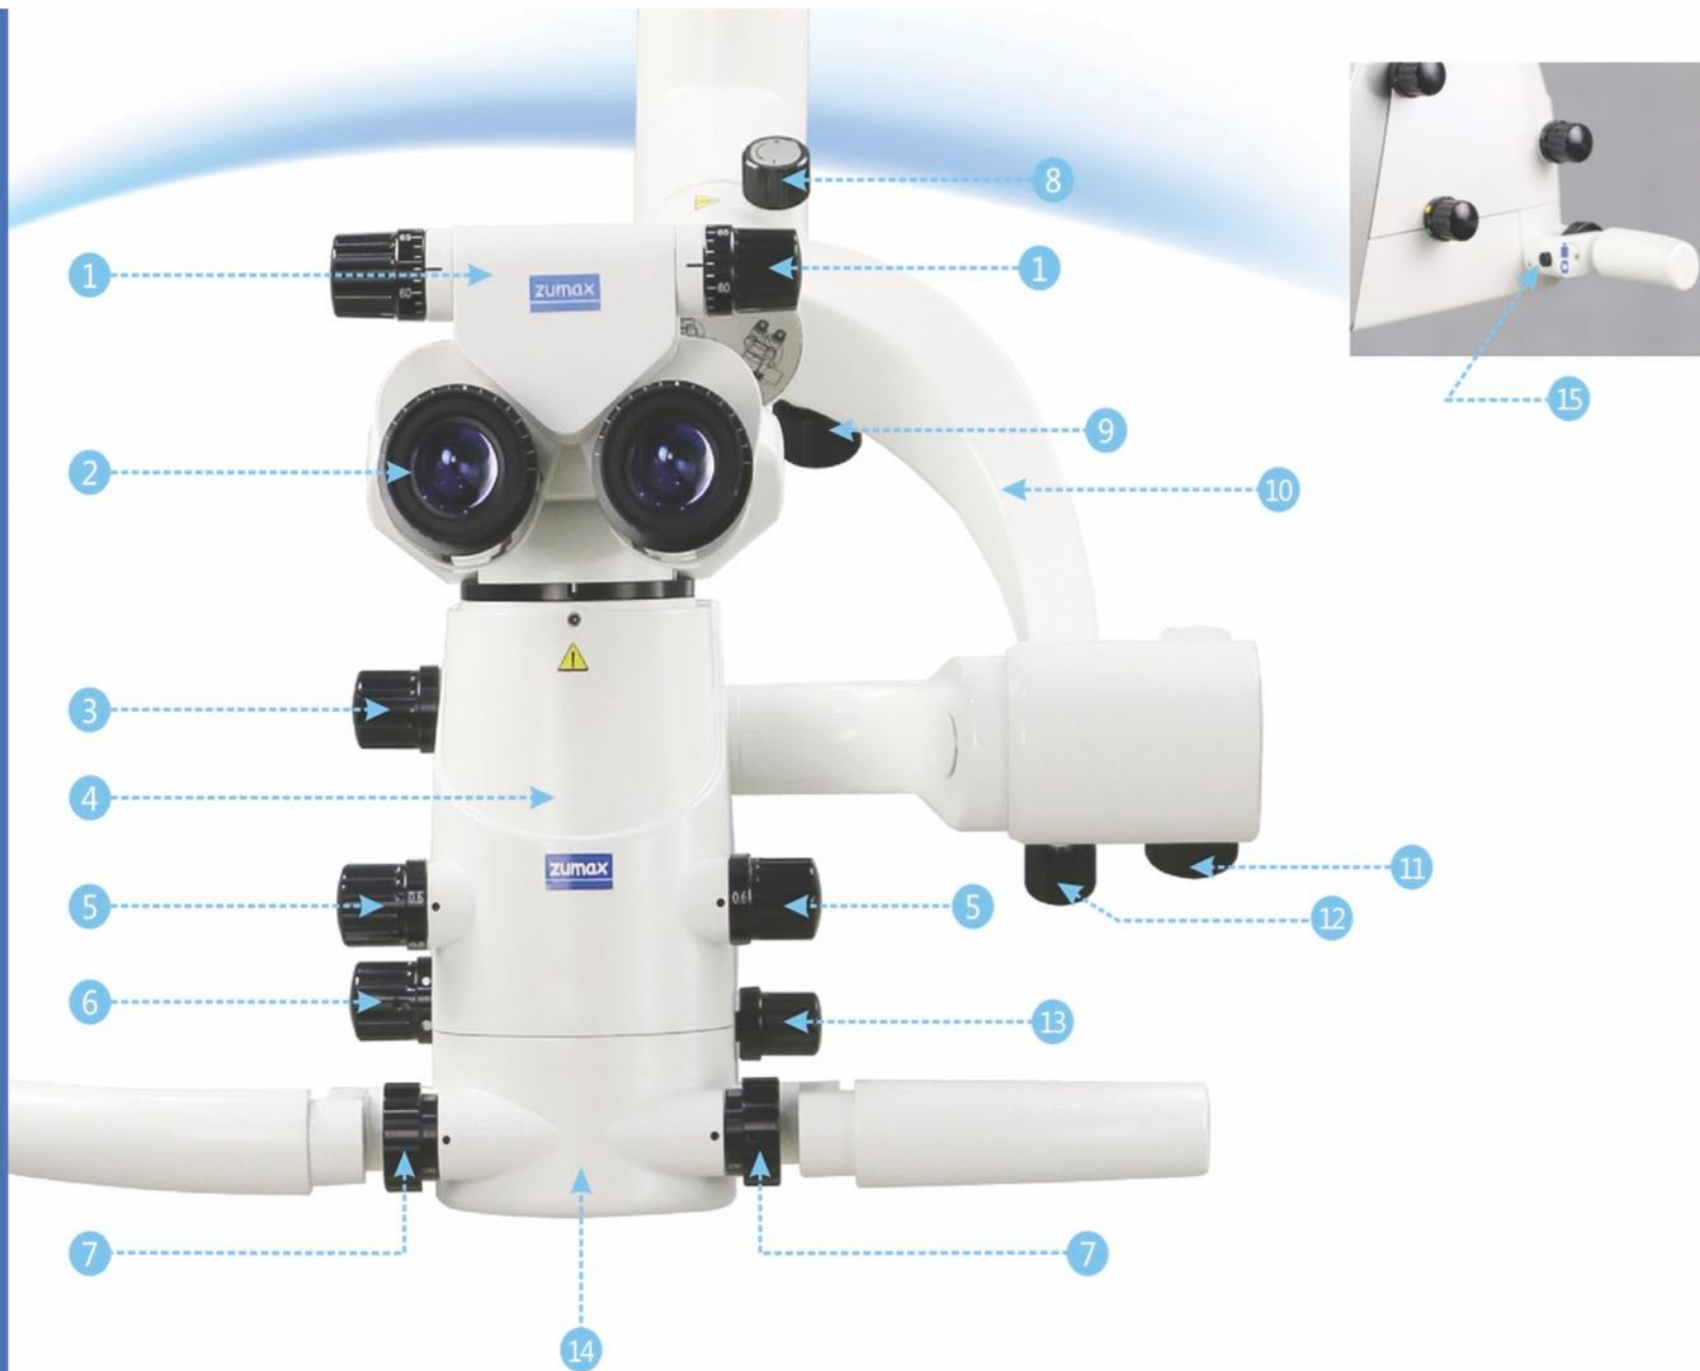

Estensore a 45° e partitore ottico

Estensore angolare

ZUMAX: il microscopio per tutti gli odontoiatri

Il microscopio Zumax 2350

il miglior compromesso fra qualità, semplicità e convenienza!

- 1 Tubo binoculare inclinabile di 180° con regolazione meccanica della distanza interpupillare
- 2 Oculari ad ampio campo visivo
- 3 Filtro laser (opzione)
- 4 Sistema video integrato 2D o 3D (opzione)
- 5 Step ingrandimento a 6 scatti (2360)
Step ingrandimento in continuo (2380)
- 6 Campo spot visivo ed illuminazione
- 7 Fuoco fine
- 8 Manopole frizione per oscillamento braccio dx/sx
- 9 Manopole regolazione per oscillamento braccio dx/sx
- 10 Braccio bilanciato a 120°
- 11 Manopole frizione oscillamento testa avanti/indietro
- 12 Manopole regolazione oscillamento testa avanti/indietro
- 13 Manopola regolazione intensità luminosa
- 14 Lente obiettivo VARIODIST (distanza di lavoro variabile fra 20 e 45 cm!!)
- 15 Pulsanti comando foto/video

Maneggevolezza e bilanciamento fuori dal comune

La lente VARIO integrata con la più grande escursione (ben 250mm!)

Luce Led ad alta prestazione con indice di resa cromatica pari a 92

4 diversi spot di campo visivo

Variatore di ingrandimento in continuo (zoom)

Possibilità di includere il filtro laser integrato

Sistema Video 2D o 3D integrati con possibilità di registrare (esclusiva Zumax)

Sistemi video esterni con accessori come da tradizione ZUMAX

TUTTE LE REGOLAZIONI A PORTATA DI MANO

zumax

NUOVO!

Il microscopio
Zumax OMS2380,
tecnologico, efficiente,
facile....e conveniente!